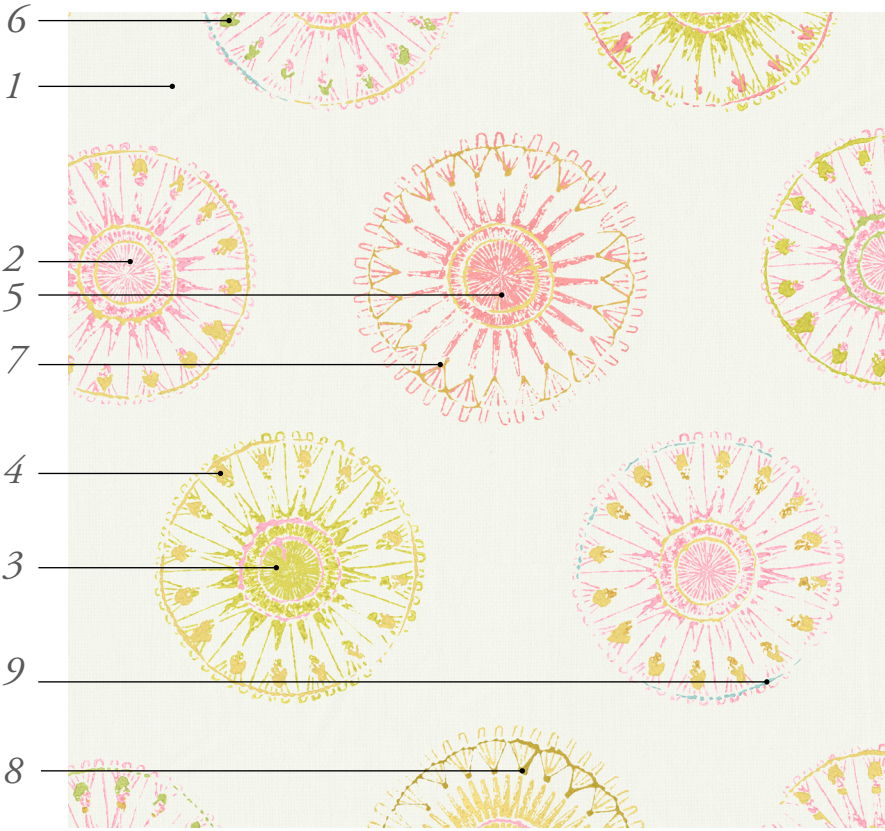

Standard Estrella Wallpaper Colorways

Pictured in Guava

Estrella

Width: 36" (trims to 35")
Repeat: 18"v x 17 1/2"h

Bone

- 1. Bone
- 2. Chalk
- 3. Dew
- 4. Chalk
- 5. Chalk
- 6. Ivory
- 7. Bright White
- 8. Bright White
- 9. Bright White

Guava

- 1. Dew
- 2. Guava
- 3. Zest
- 4. Hay
- 5. Flamingo
- 6. Kiwi
- 7. Maize
- 8. Celadon
- 9. Light China Blue

Glass

- 1. Glass
- 2. Flax
- 3. Flax
- 4. Flax
- 5. Flax
- 6. Flax
- 7. Flax
- 8. Flax
- 9. Flax

Royal

- 1. Chalk
- 2. Royal
- 3. Celeste
- 4. Steel Blue
- 5. Steel Blue
- 6. Hydrangea
- 7. Cobalt
- 8. Bluebell
- 9. Storm

Tide

- 1. Tide
- 2. Bright White
- 3. Bright White
- 4. Bright White
- 5. Bright White
- 6. Bright White
- 7. Bright White
- 8. Bright White
- 9. Bright White

Wave

- 1. Chalk
- 2. Sage
- 3. Denim
- 4. Wave
- 5. Latte
- 6. Morning Glory
- 7. Maize
- 8. Bluebell
- 9. Marine