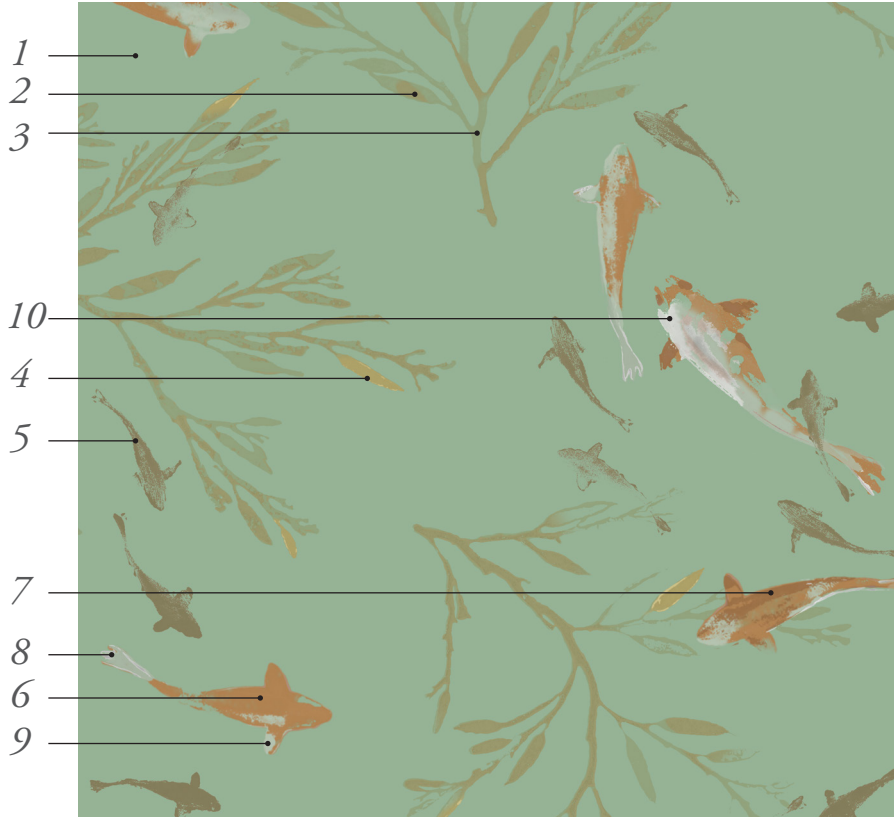

## Standard Koi Pond Wallpaper Colorways

*Pictured in Aloe*

### *Koi Pond*

*Width: 36" (trims to 35")  
Repeat: 18"v x 35"h Half Drop*

*Aloe*

- 1. Aloe
- 2. Light Tobacco
- 3. Julep
- 4. Gold
- 5. Kelp
- 6. Chutney
- 7. Sienna
- 8. Wintergreen
- 9. Wintergreen
- 10. Osprey

*Breeze*

- 1. Paper White
- 2. Light Jade
- 3. Mint
- 4. Caterpillar
- 5. Breeze
- 6. Sail
- 7. Niagara
- 8. Wedgewood
- 9. Harbor
- 10. Atlantic

*Cloud*

- 1. Cloud
- 2. Chalk
- 3. Chalk
- 4. Paper White
- 5. Talc
- 6. Bright White
- 7. Bright White
- 8. Alabaster
- 9. Dew
- 10. Bright White

*Heron*

- 1. Eggshell
- 2. Frost
- 3. Lamb's Ear
- 4. Mint
- 5. Heron
- 6. Marble
- 7. Light Lilac
- 8. Thistle
- 9. Wisteria
- 10. Lilac

*Indigo*

- 1. Chalk
- 2. Steel Blue
- 3. Forget-Me-Not
- 4. Azure
- 5. Indigo
- 6. Heron
- 7. Mist
- 8. Coral
- 9. Orange
- 10. Tomato