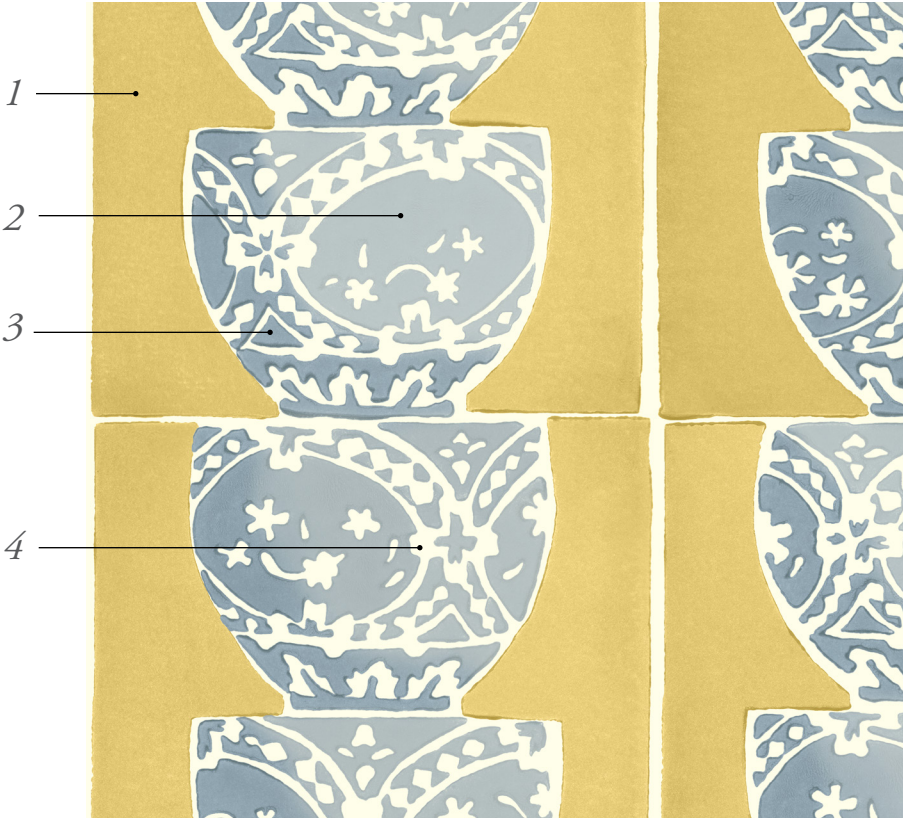

## Standard Stacked Pots Wallpaper Colorways

### Stacked Pots

Width: 36" (trims to 35")  
Repeat: 18"v x 17 1/2"h

*Pictured in Fin*

*Fin*

- 1. Hay
- 2. Fin
- 3. Nimbus
- 4. Ivory

*Osprey*

- 1. Swan
- 2. Osprey
- 3. Mica
- 4. Chalk

*Stone*

- 1. Chalk
- 2. Chalk
- 3. N/A
- 4. Stone

*Stucco*

- 1. Chalk
- 2. Chalk
- 3. N/A
- 4. Stucco

*Harbor*

- 1. Stone
- 2. Harbor
- 3. Pond
- 4. Chalk

*Pink Wash*

- 1. Shadow
- 2. Pink Wash
- 3. Flamingo
- 4. Vanilla

*Storm*

- 1. Lapis
- 2. Storm
- 3. Blueberry
- 4. Oat

*Terra Cotta*

- 1. Gravel
- 2. Terra Cotta
- 3. Clay
- 4. Vanilla